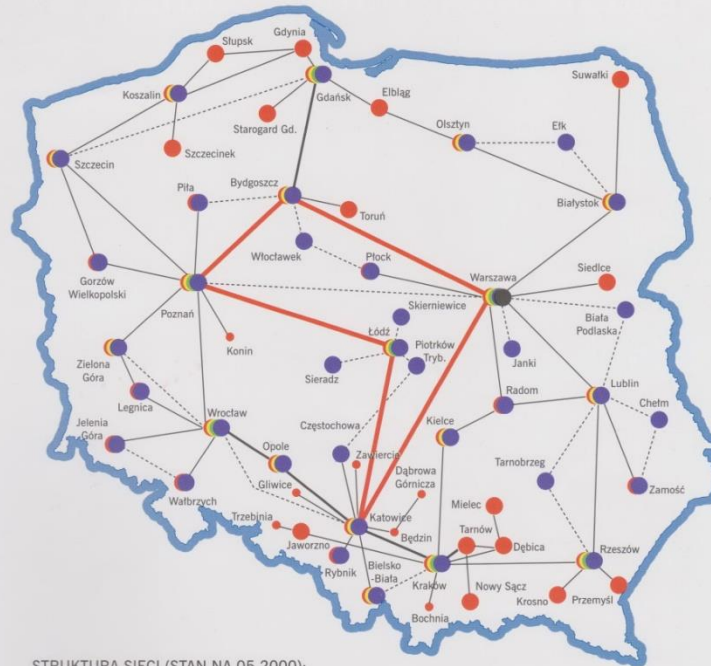

Struktura Sieci TELBANK 05.2000

STRUKTURA SIECI (STAN NA 05.2000):

- pakietowej TELBANK-P
- multiplexerowej TELBANK-M
- telefonicznej TELBANK-T
- radiowej TELBANK-R
- HUB sieci TELBANK-VSAT
- 2 Mbit/s
- - - n x 2 Mbit/s
- poniżej 2 Mbit/s
- ATM